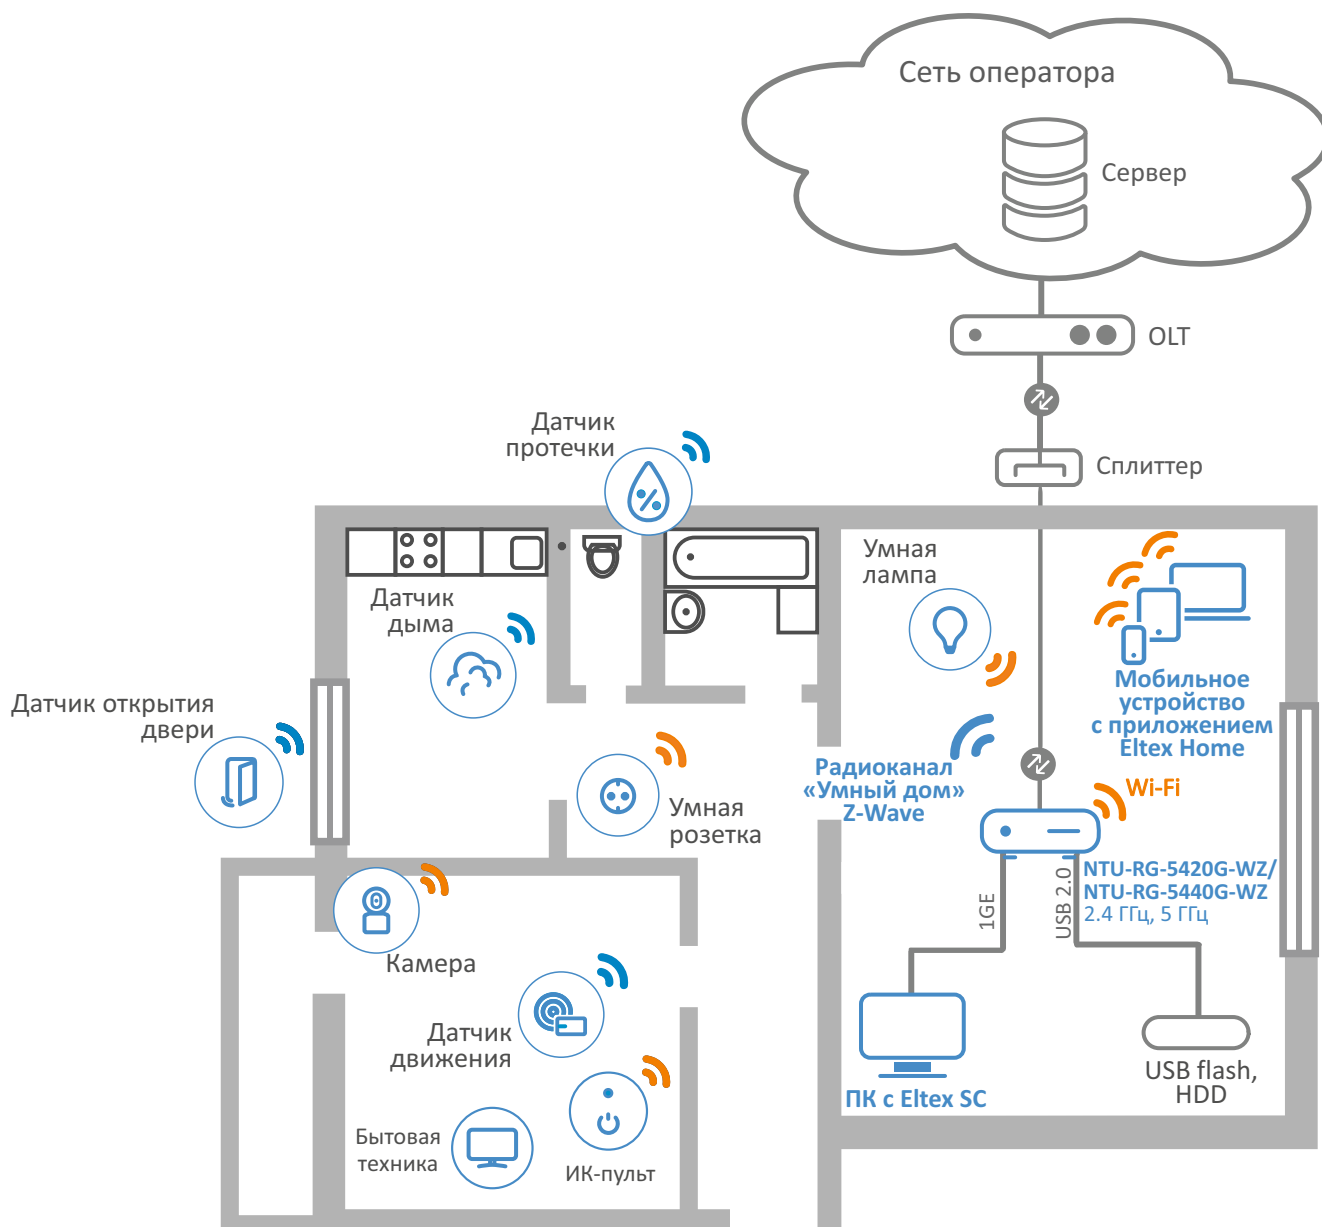

## Устройства Eltex SC

- Wi-Fi роутеры с хабом умного дома, работающие по технологиям Ethernet (RG-35-WZ, RG-5440G-WZ, RG-5520G-Wax-Z<sup>1</sup>) и GPON (NTU-RG-5420G-WZ, NTU-RG-5440G-WZ);
- Хаб умного дома SH-10-WZ для подключения устройств Z-Wave;
- Локальный центр умного дома Eltex Home SL-10-WBZ;
- ИК-пульт SW-IRC01 для удаленного управления бытовой техникой;
- Устройства сервиса «Охрана»: датчик открытия SZ-MCT, датчик движения SZ-PIR;
- Устройства сервиса «Управление»: умное реле SW-RLY01/SW-RLY02, умная розетка SW-PLG01/SW-PLG02;
- Устройства сервиса «Контроль»: датчик температуры и влажности SZ-AIR-HT01, датчик дыма SZ-SMK, датчик протечки воды SZ-WLK.

## Интеграция

- Возможность интеграции с биллинг-системой оператора для автоматического создания учетных записей;
- Возможность интеграции с устройствами других вендоров;
- Возможность интеграции с платформой видеонаблюдения EVI Cloud;
- Возможность интеграции с платформой видеонаблюдения Flussonic;
- Возможность интеграции с системами Яндекс, Sber, VK.

### Схема работы Eltex SC с Wi-Fi роутерами RG-35-WZ, RG-5440G-WZ, RG-5520G-Wax-Z

<sup>1</sup>Также поддерживает работу по Zigbee через внешний usb-адаптер SONOFF Zigbee 3.0 USB Dongle Plus-E.

Схема работы Eltex SC с абонентскими терминалами NTU-RG-5420G-WZ, NTU-RG-5440G-WZ