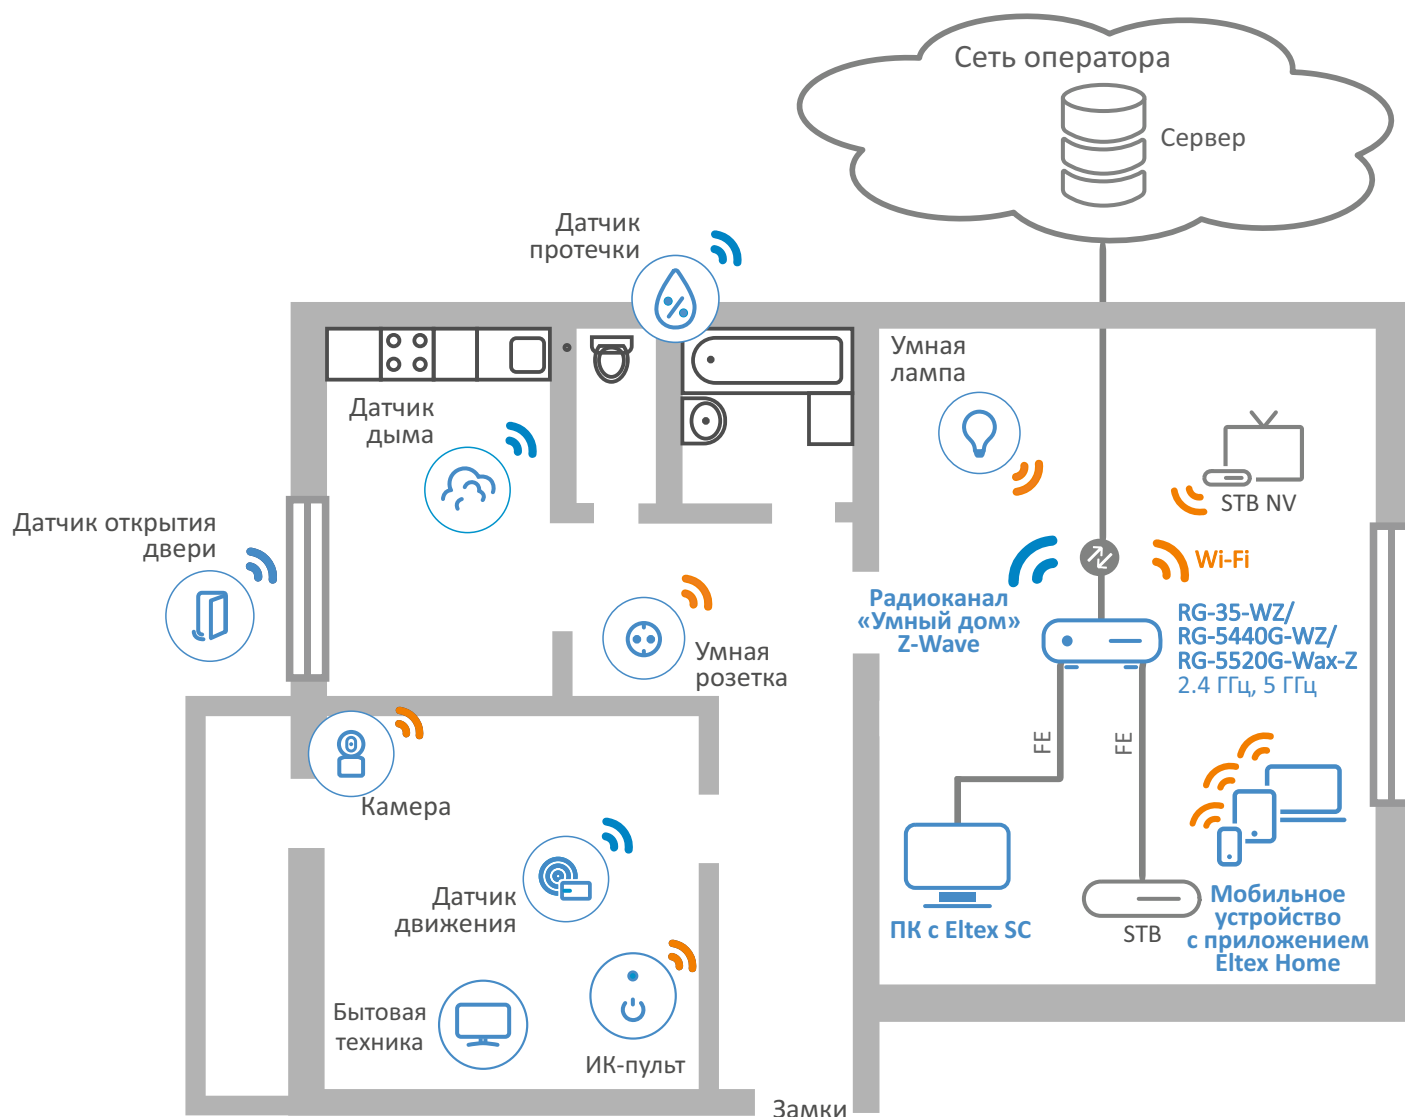

Устройства Eltex SC

- Wi-Fi роутеры с хабом умного дома, работающие по технологиям Ethernet (RG-35-WZ, RG-5440G-WZ, RG-5520G-Wax-Z¹) и GPON (NTU-RG-5420G-WZ, NTU-RG-5440G-WZ);
- Хаб умного дома SH-10-WZ для подключения устройств Z-Wave;
- Локальный центр умного дома Eltex Home SL-10-WBZ;
- ИК-пульт SW-IRC01 для удаленного управления бытовой техникой;
- Устройства сервиса «Охрана»: датчик открытия SZ-MCT, датчик движения SZ-PIR;
- Устройства сервиса «Управление»: умное реле SW-RLY01/SW-RLY02, умная розетка SW-PLG01/SW-PLG02;
- Устройства сервиса «Контроль»: датчик температуры и влажности SZ-AIR-HT01, датчик дыма SZ-SMK, датчик протечки воды SZ-WLK.

Интеграция

- Возможность интеграции с биллинг-системой оператора для автоматического создания учетных записей;
- Возможность интеграции с устройствами других вендоров;
- Возможность интеграции с платформой видеонаблюдения EVI Cloud;
- Возможность интеграции с платформой видеонаблюдения Flussonic;
- Возможность интеграции с системами Яндекс, Sber, VK.

Схема работы Eltex SC с Wi-Fi роутерами RG-35-WZ, RG-5440G-WZ, RG-5520G-Wax-Z

¹Также поддерживает работу по Zigbee через внешний usb-адаптер SONOFF Zigbee 3.0 USB Dongle Plus-E.